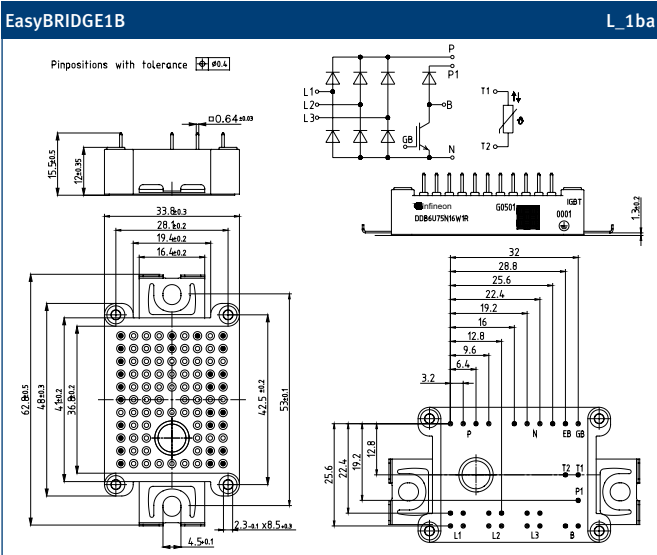

Outlines

eupec™ EconoBRIDGETM 2 Rectifier

M_EB2a

eupec™ EconoBRIDGETM 2 Rectifier

M_EB2b

eupec™ EconoBRIDGETM 2 Rectifier

M_EB2c

eupec™ EconoBRIDGETM 2 Rectifier

Rectifier Modules	Housing Size (overall)	Packing Units
IsoPACK™	42 mm	4
	54 mm	3
eupec EconoBRIDGE™ 2	45 mm x 107 mm	10
eupec EconoBRIDGE™ 4	130,0 mm x 103,0 mm	6
EasyBRIDGE 750	25,4mm x 35,6 mm	40
EasyBRIDGE 1	33 mm x 45,6 mm	20
EasyBRIDGE 2	45,6 mm x 55,9 mm	20